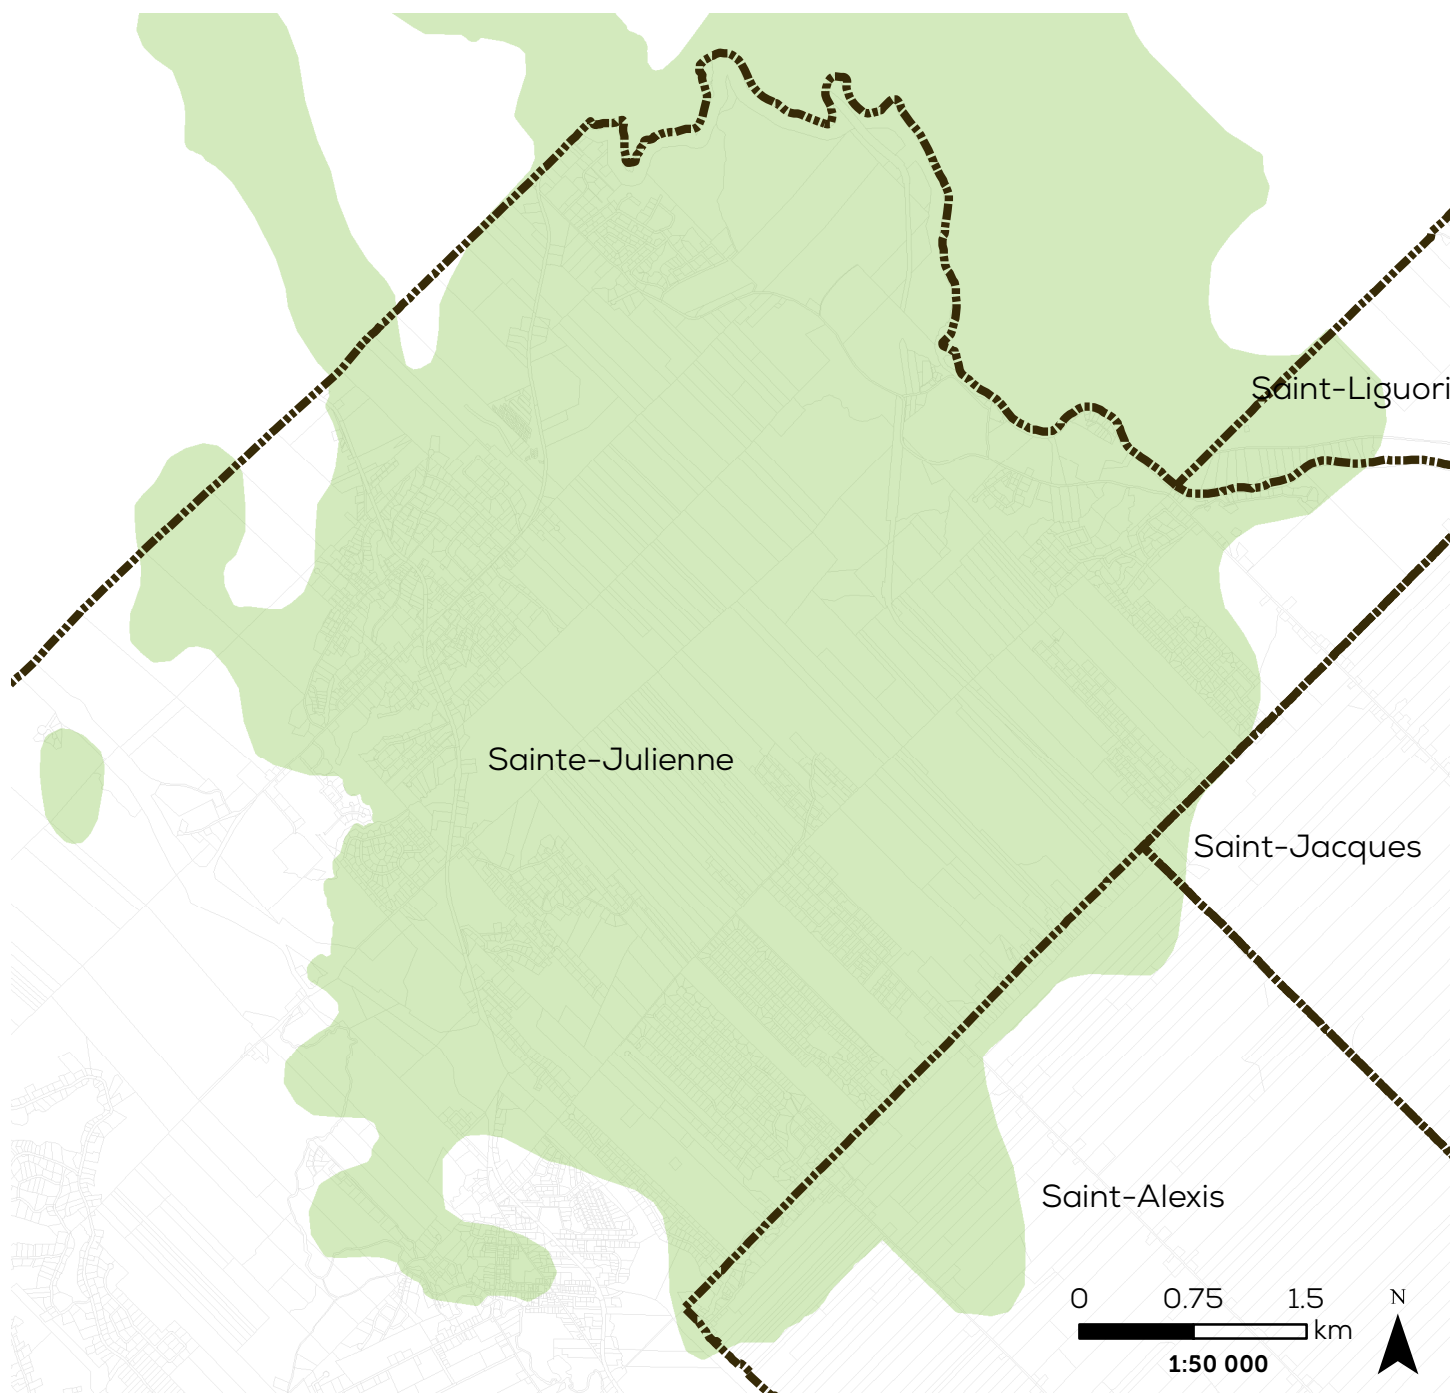

CARTE 1 Sainte-Julienne et Saint-Liguori, Ravage de cerfs de Virginie

Légende

- Limite municipale
- Aire de confinement du cerf de Virginie
- Limite de lot

En vertu de :
Règlement 478-2017
Source des données :
Habitat faunique du
Québec (MRNF, 2011)

Date :
Décembre 2017

Format original :
Lettre 8,5 x 11 po
Projection :
NAD83, MTM zone 8

**Schéma d'aménagement
et de développement révisé**