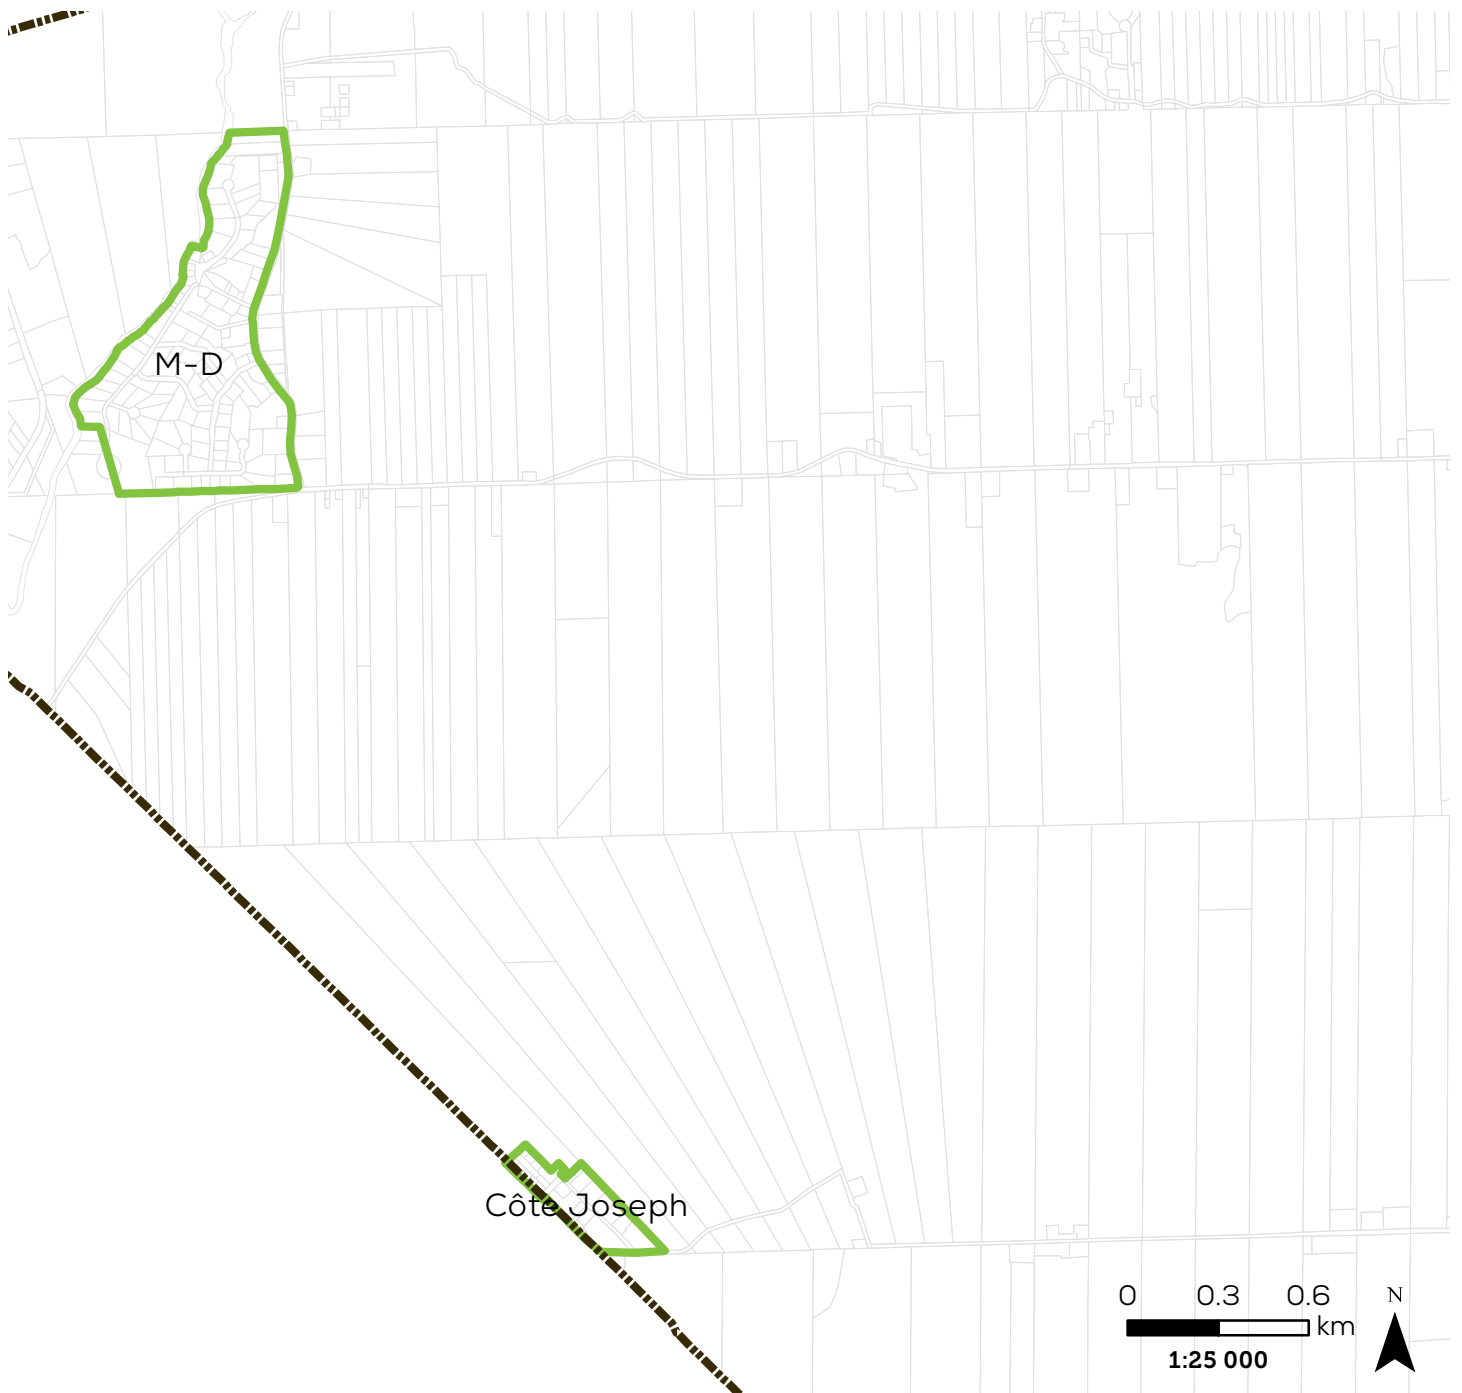

# CARTE 3

Secteurs soustraits à l'interdiction de réduction des normes minimales de lotissement

## Saint-Lin-Laurentides

### Légende

- Limite municipale
- █ Secteur
- Limite de lot

En vertu de :  
Règlement 478-2017

Source des données :  
MRC de Montcalm, 2013

Date :  
Décembre 2017

Format original :  
Lettre 8,5 x 11 po

Projection :  
NAD83, MTM zone 8

Schéma d'aménagement  
et de développement révisé