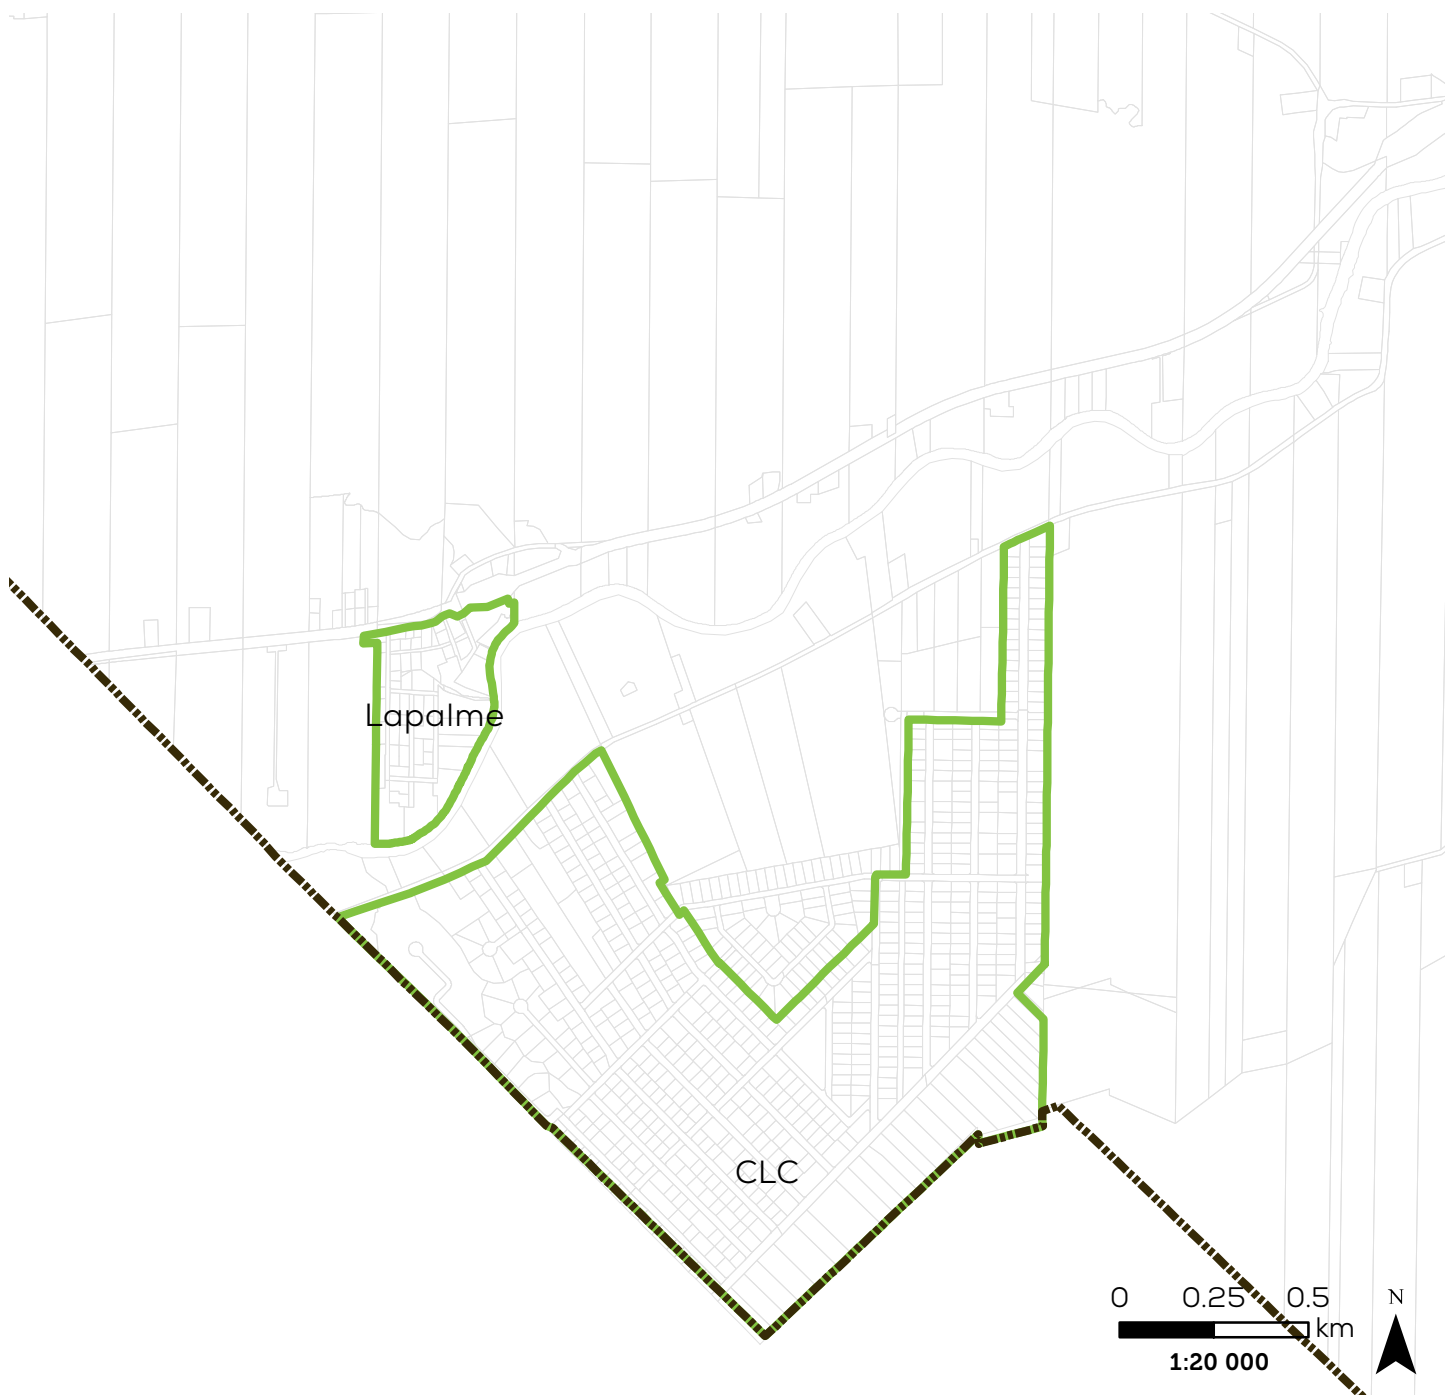

# CARTE 5

Secteurs soustraits à l'interdiction de réduction des normes minimales de lotissement

## Saint-Lin-Laurentides

### Légende

- Limite municipale
- Limite de lot
- ▭ Secteur

En vertu de :  
Règlement 478-2017

Source des données :  
MRC de Montcalm, 2013

Date :  
Décembre 2017

Format original :  
Lettre 8,5 x 11 po

Projection :  
NAD83, MTM zone 8

Schéma d'aménagement  
et de développement révisé