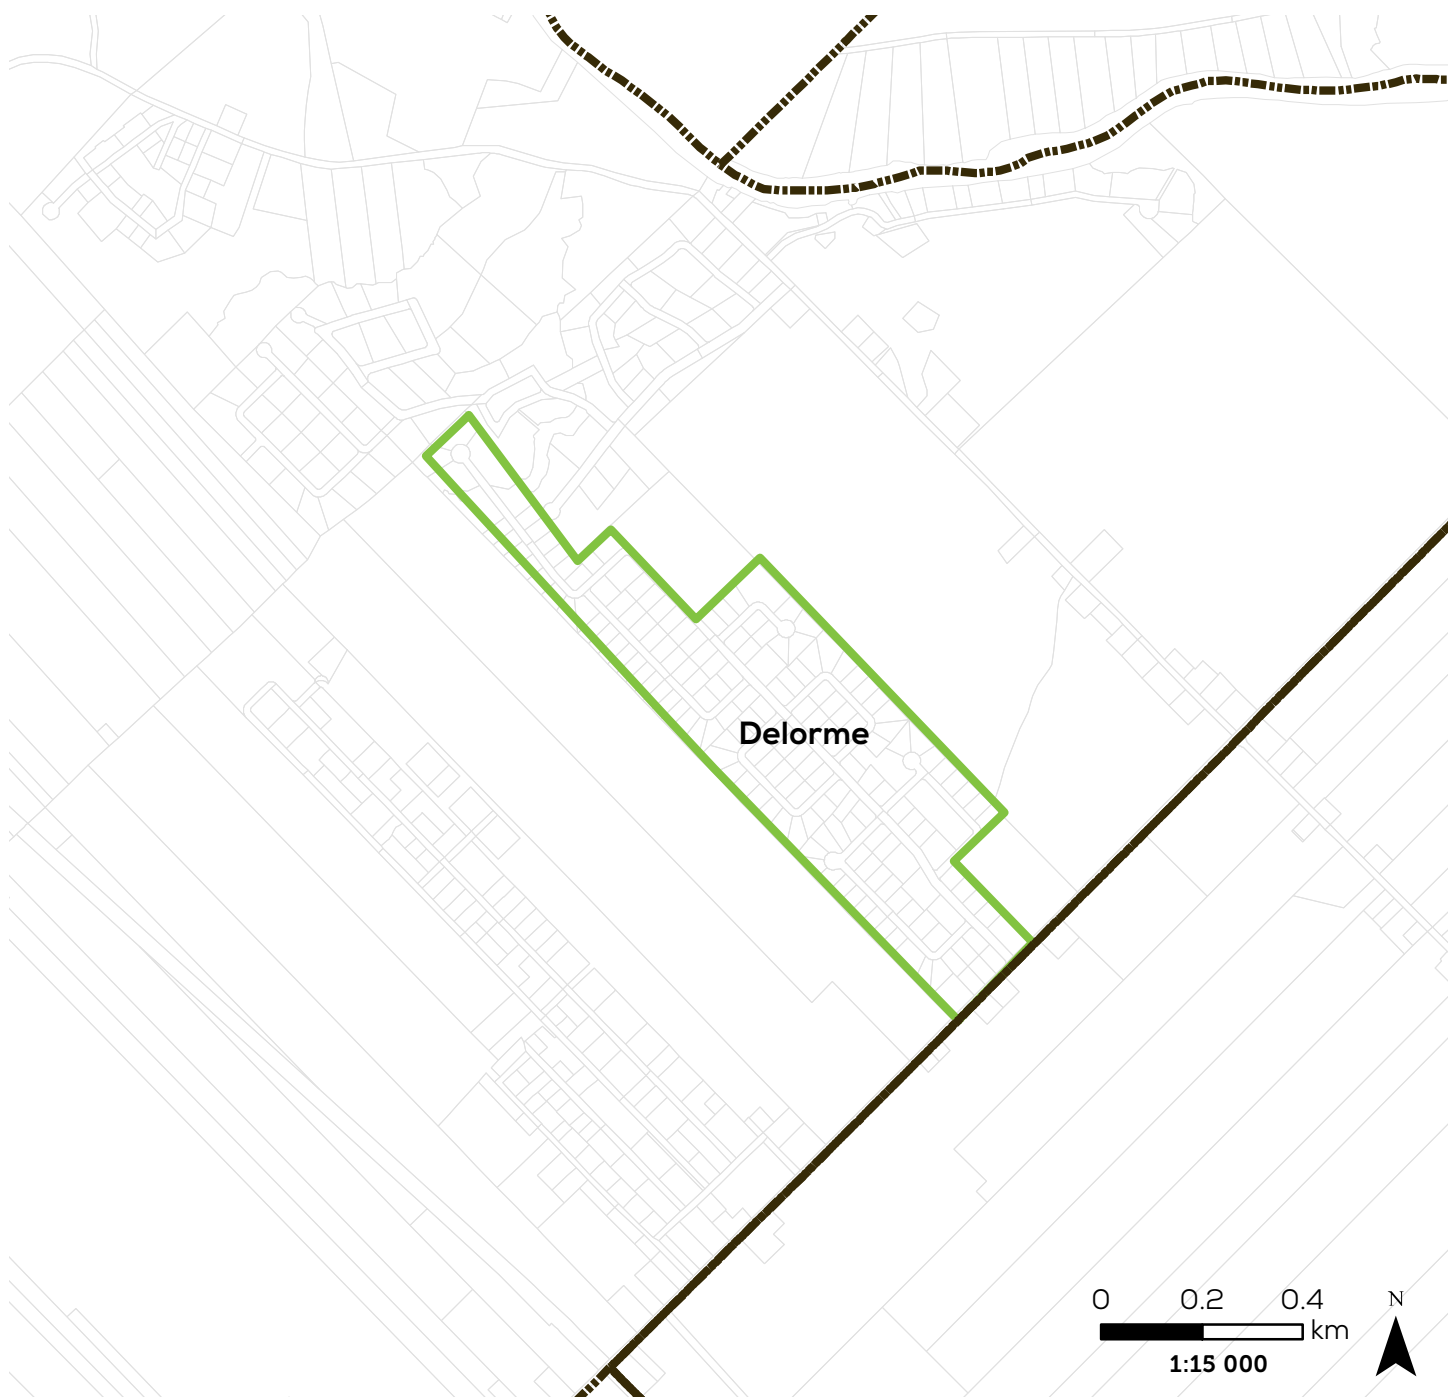

CARTE 11 Secteurs soustraits à l'interdiction de réduction des normes minimales de lotissement

Sainte-Julienne

Légende

- Limite municipale
- Limite de lot
- ▭ Secteur

En vertu de :
Règlement 478-2017

Source des données :
MRC de Montcalm, 2013

Date :
Décembre 2017

Format original :
Lettre 8,5 x 11 po

Projection :
NAD83, MTM zone 8

Schéma d'aménagement
et de développement révisé