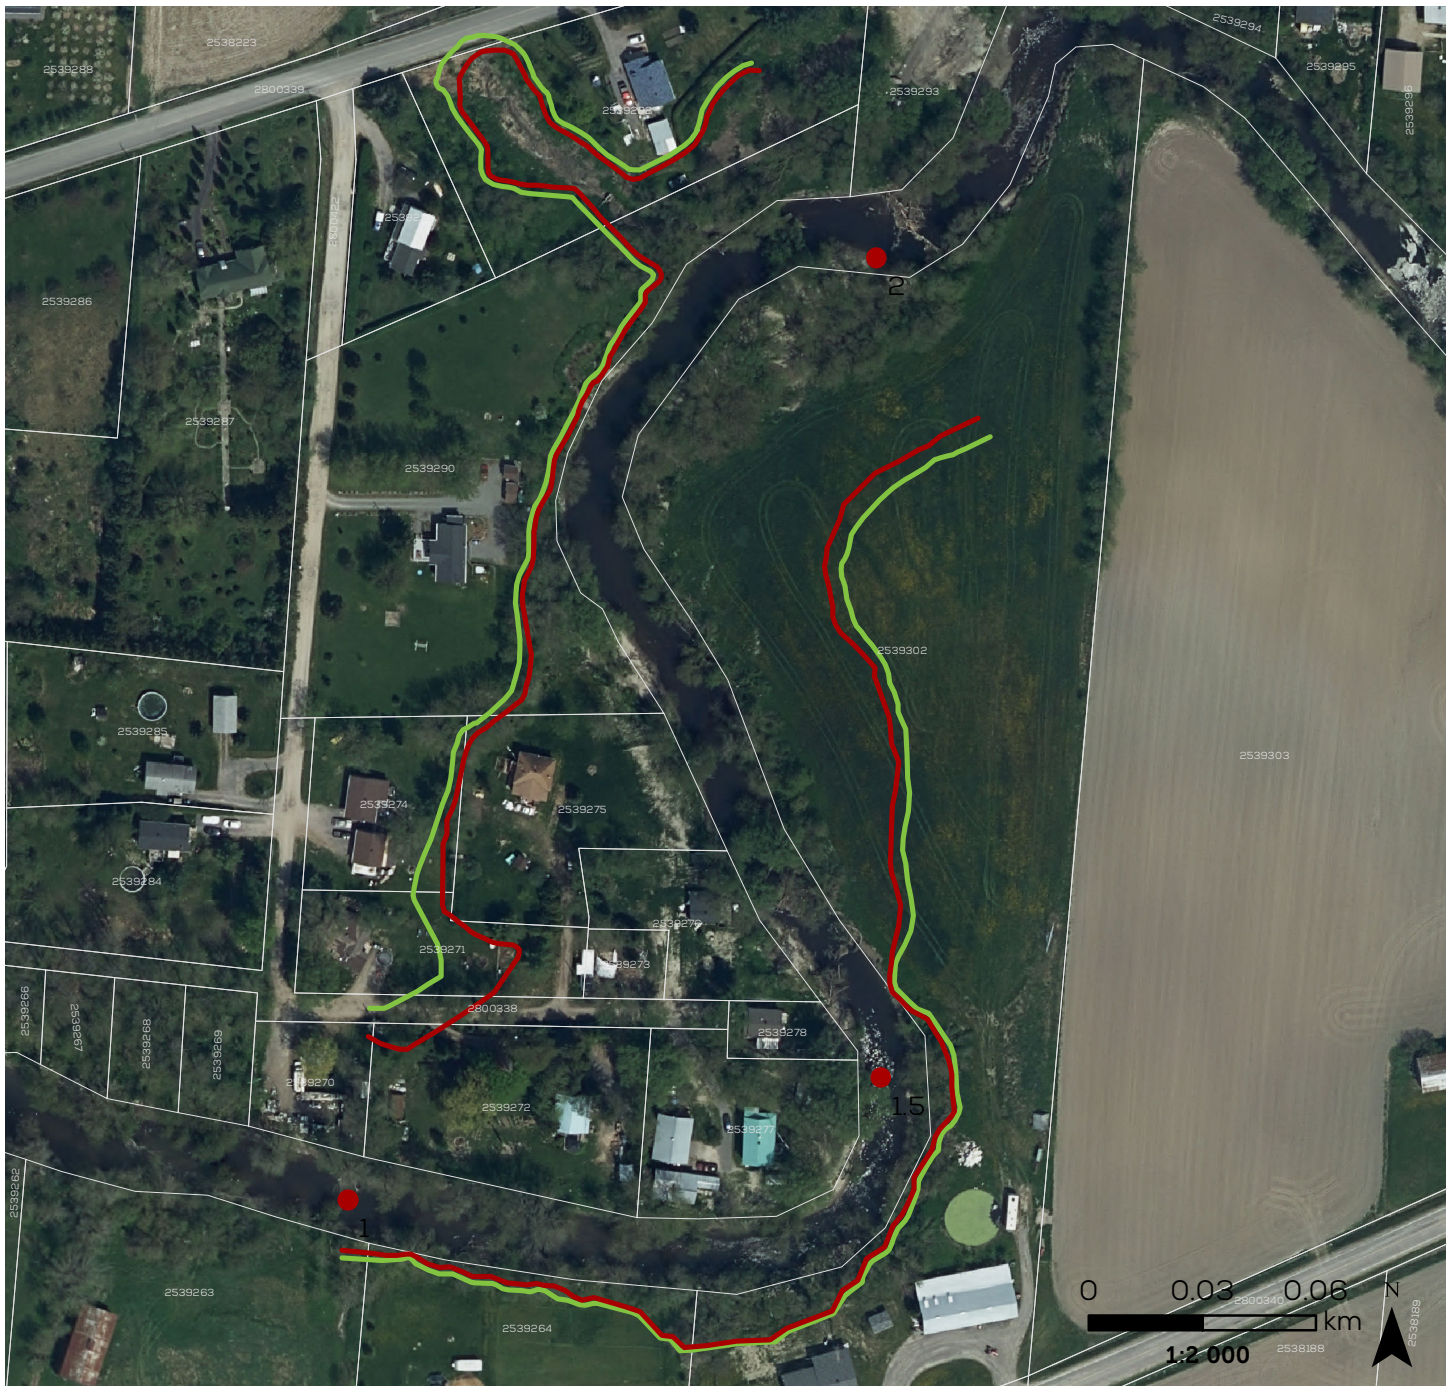

CARTE 14 Délimitation de la zone inondable de la rivière St-Esprit

Saint-Esprit

Légende

-  Limite de lot
-  Section de niveau d'eau
- Limite de la plaine inondable
 -  100 ans
 -  20 ans

En vertu de :
Règlement 478-2017

Source des données :
MRC de Montcalm, 2015

Date :
Décembre 2017

Format original :
Lettre 8,5 x 11 po

Projection :
NAD83, MTM zone 8

**Schéma d'aménagement
et de développement révisé**